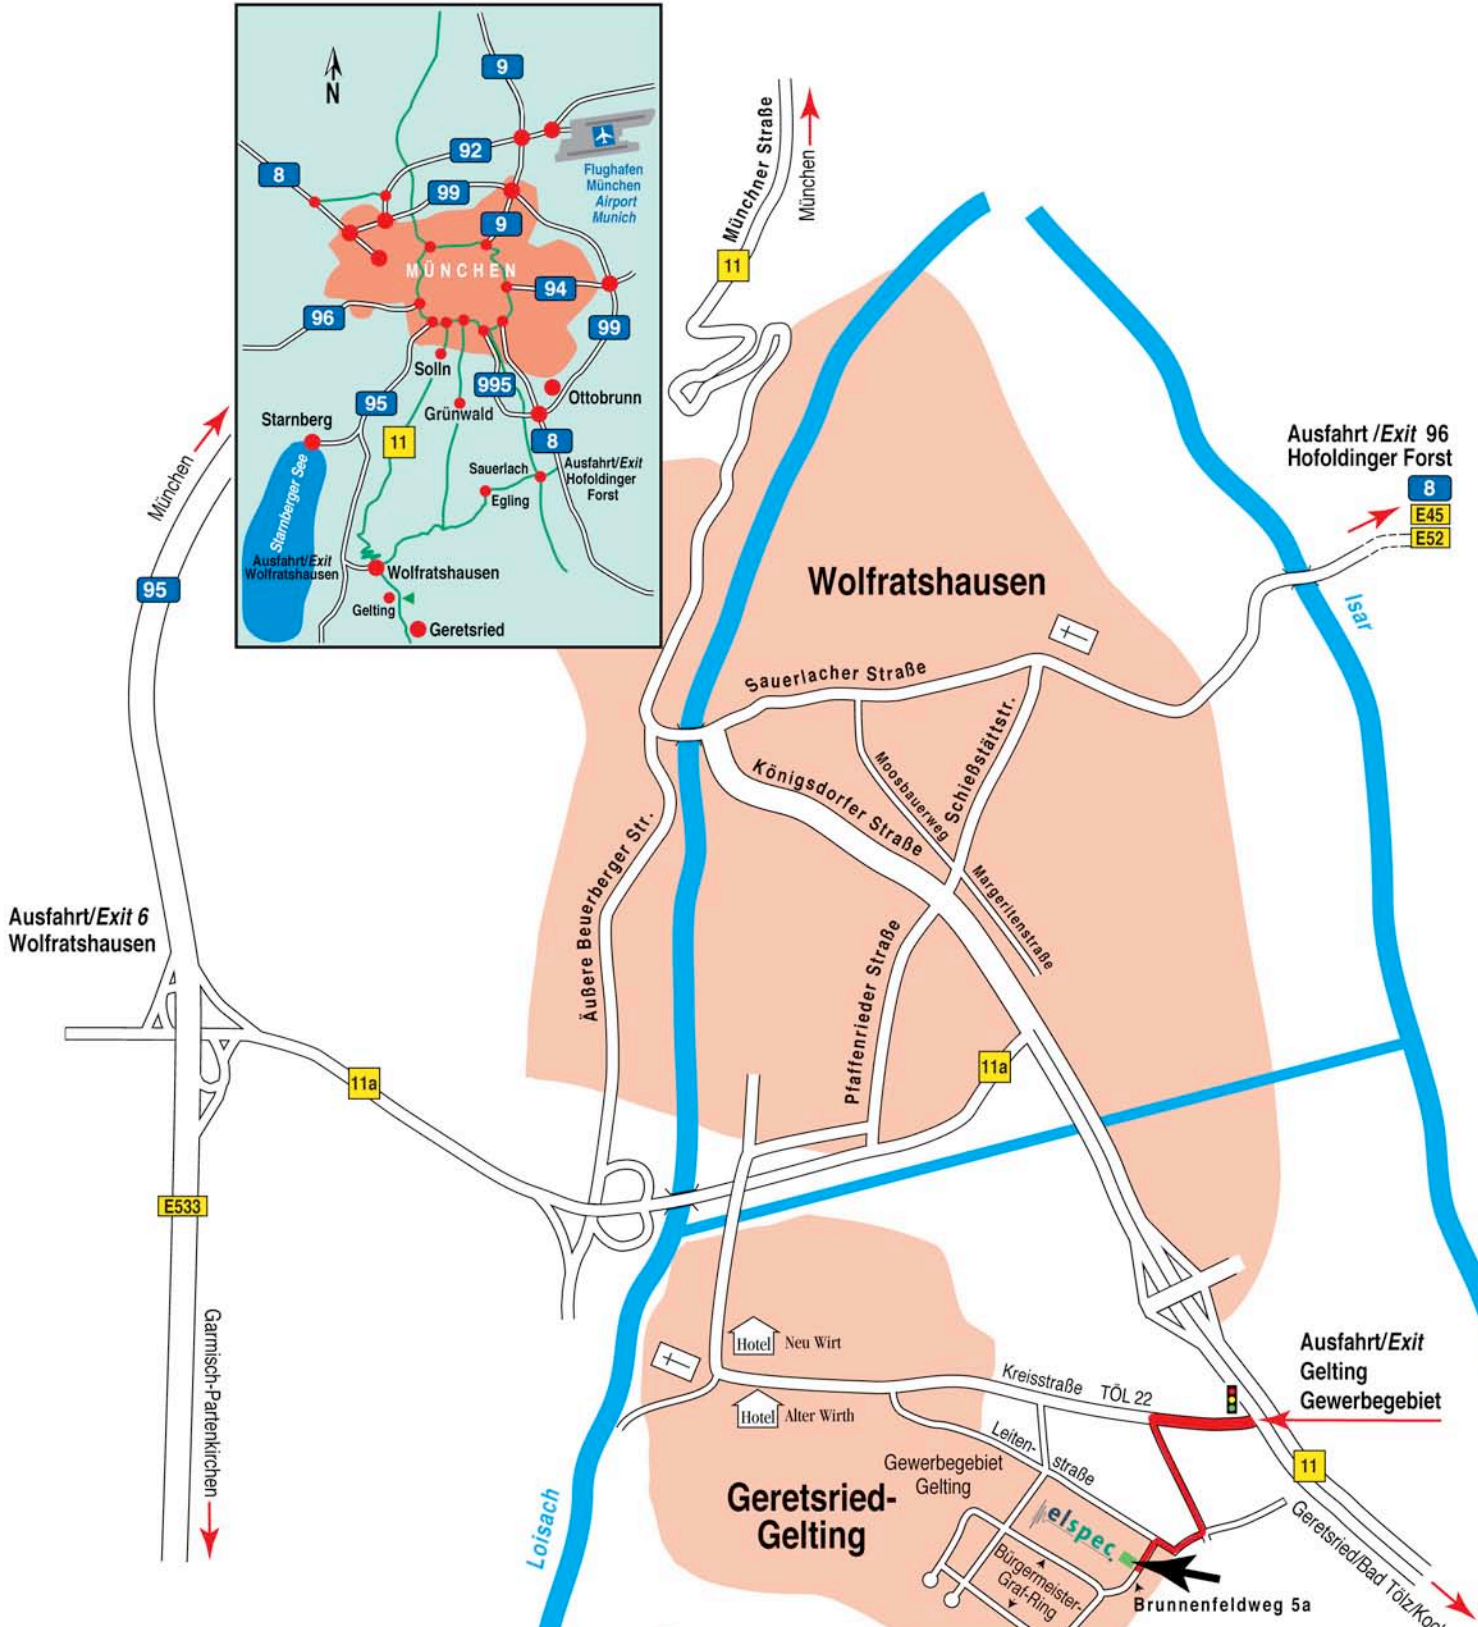

Der Weg zu uns

How to find us

elspec

Brunnenfeldweg 5a
 D-82538 Geretsried · Germany
 Tel. +49(0)8171-4357-0
 Fax +49(0)8171-4357-99
 E-Mail info@elspec.de