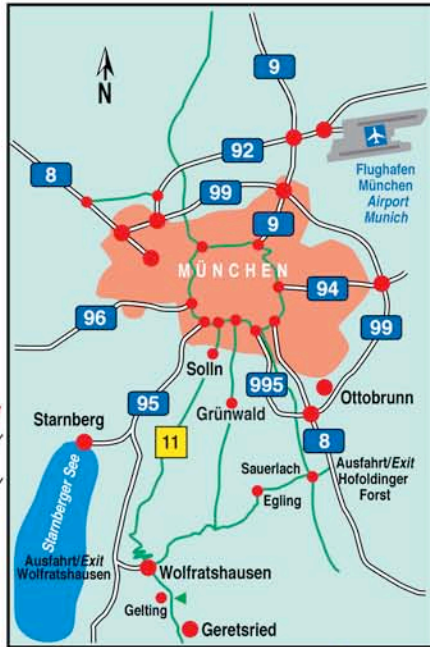

Der Weg zu uns

How to find us

elspec

Brunnenfeldweg 5a
 D-82538 Geretsried · Germany
 Tel. +49(0)8171-4357-0
 Fax +49(0)8171-4357-99
 E-Mail info@elspec.de